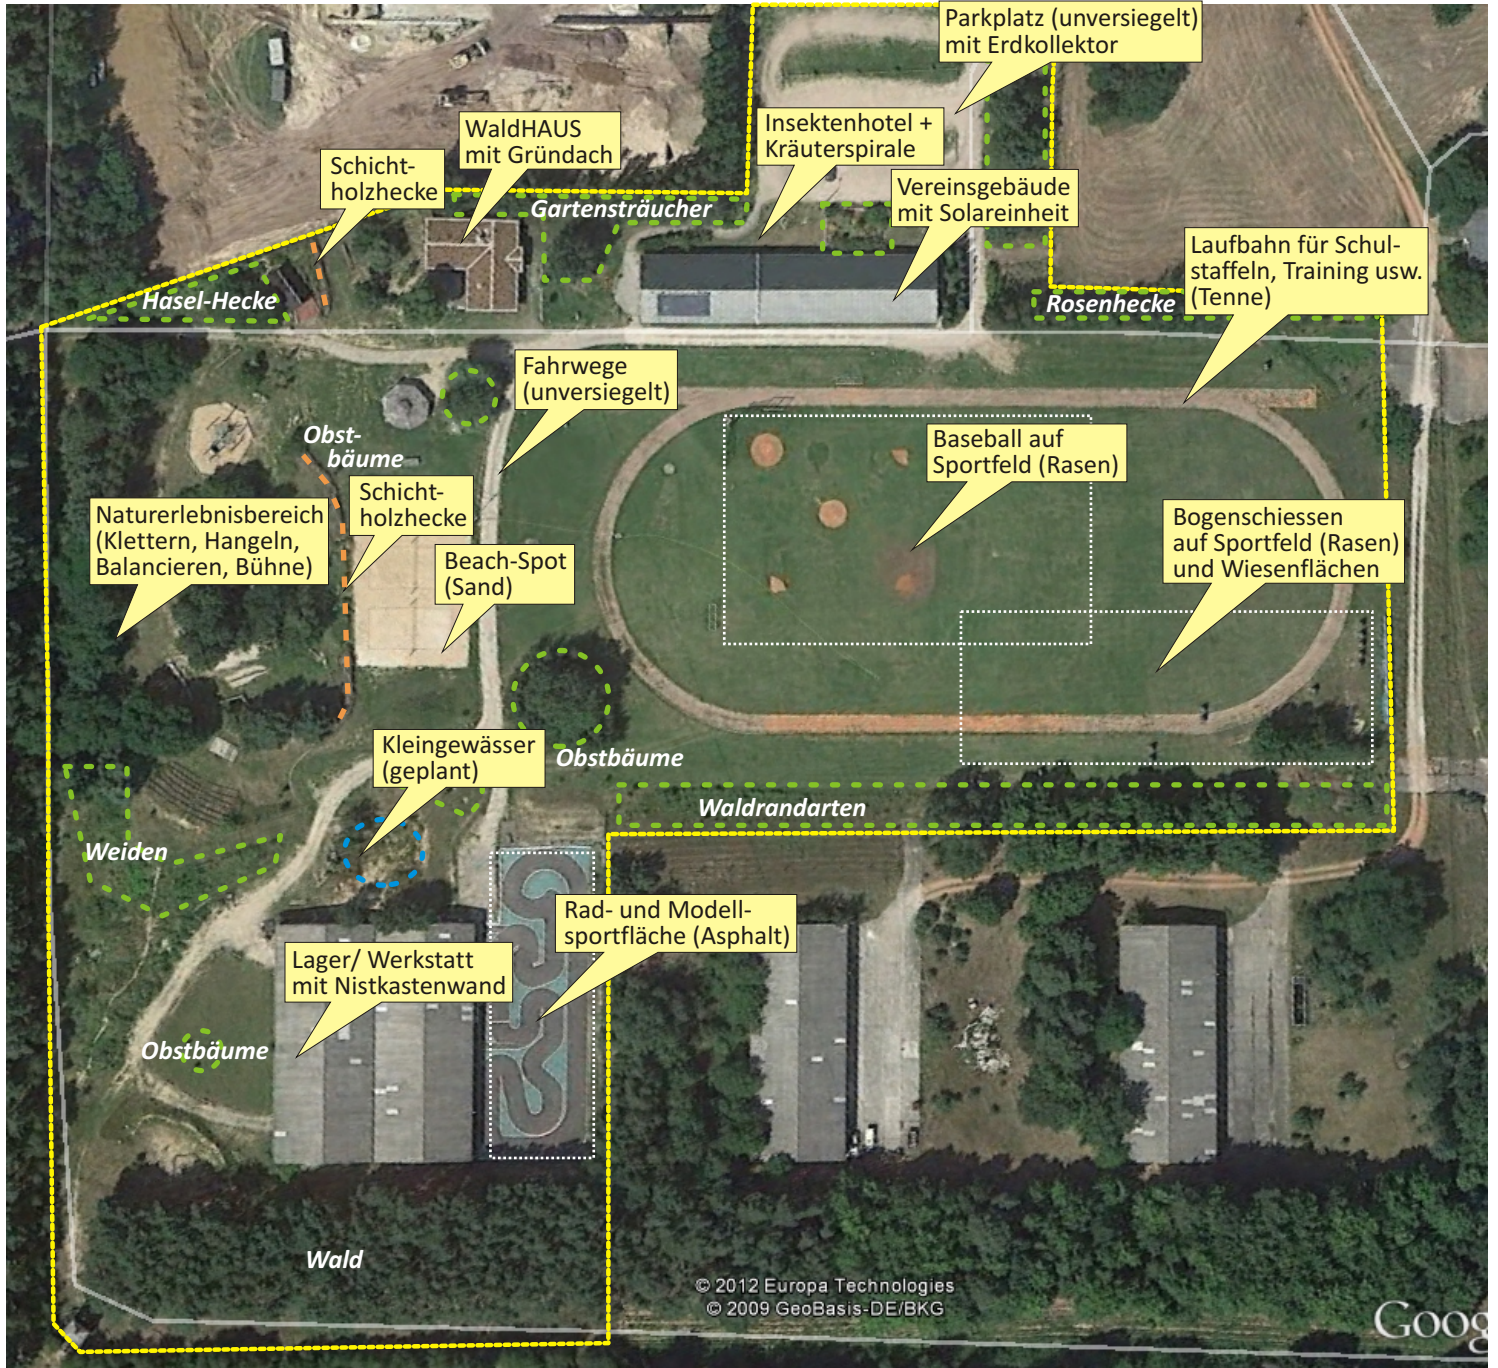

Der Natursportpark Blankenfelde ist ein
Gemeinschaftsprojekt der beiden Trägervereine

**Badminton Club Fortuna Blankenfelde e.V. und
Landschaftspflegeverein Mittelbrandenburg e.V.**

- Gelände Natursportpark
- ⊙ Gehölzflächen (Bestand mit Anpflanzung)
- innerhalb Laufbahn Sportplatzrasen,
außerhalb überwiegend Wiesencharakter

Quelle Luftbild:
Google Earth (Bildaufnahme 25.07.2012)